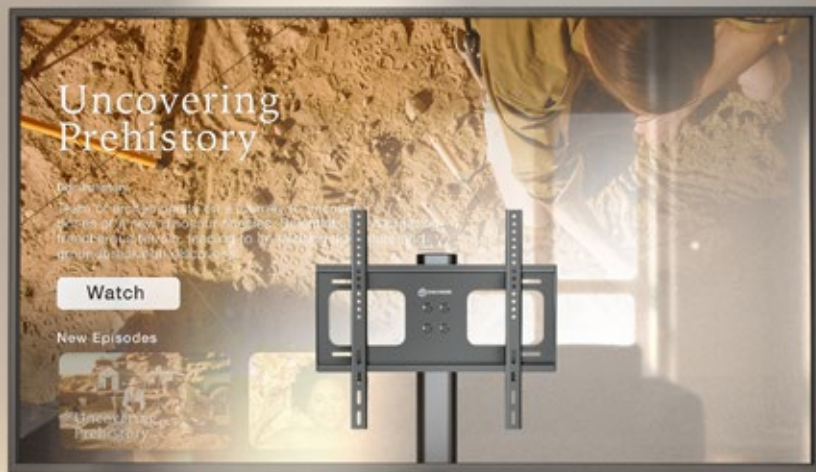

onkron.ru

8 (800) 777-21-76 | info@onkron.ru